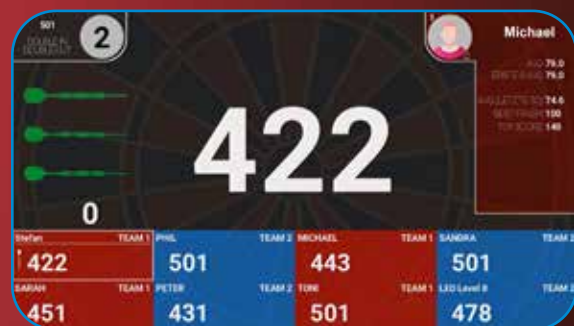

App-Anmeldung

Einfach per QR-Code mit der LÖWEN DART-App am HB10 anmelden und Profildaten übertragen.

Spiele und Optionen

Das LÖWEN DART HB10 bietet mit der neuen V2 insgesamt zwölf Spielvarianten, fünf Trainingsspiele sowie zahlreiche Spieloptionen inkl. flexibler Teamspielmöglichkeiten.

Auswahl des Spielmodus

Auswahlmenü „Spieler“

Auswahlmenü „Training“

Abbildung eines 301-Teamspiels

Abbildung des Trainingsspiels
Zielwerfen: Double

Highlight-Feature LEO

- CPU-Gegner mit künstlicher Intelligenz
- In vielen Spielen als Gegner oder Mitspieler auswählbar
- Konfigurierbar in 15 verschiedenen Schwierigkeitsgraden

Noch mehr Entertainment

Die neue LÖWEN DART-App ist das perfekte Bindeglied zwischen dem LÖWEN DART HB10 und dem Smartphone. Individuelle Features wie die Darstellung von Spielstatistiken und Trainingserfolgen bieten Dart-Fans ein einzigartiges Spielerlebnis. Mit der LÖWEN DART-App werden Sie noch mehr Teil der E-Darts-Community.