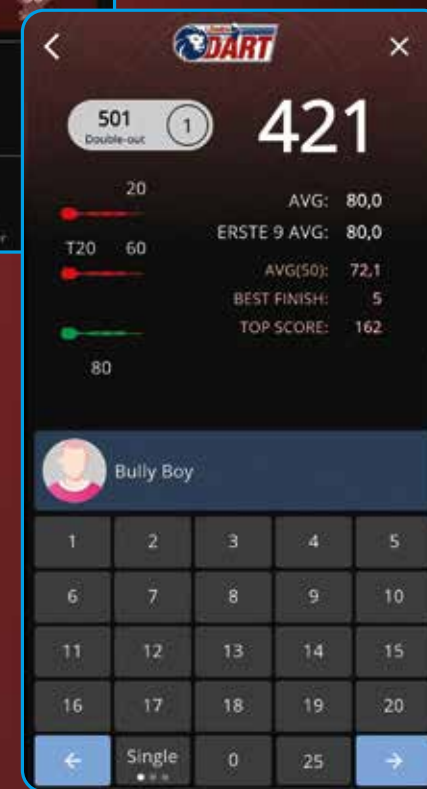

Neues App-Feature: Scorer

Statistiken

Um den eigenen Fortschritt zu messen, kann eine Vielzahl von Statistiken individuell konfiguriert und nach Zeitraum gefiltert werden.

Spielhistorie

Die Spielhistorie bietet Einsicht in die zuletzt gespielten Spiele samt Infos zum jeweiligen Spielpartner.

Social Media

Erfolge und Statistiken können direkt auf Social Media geteilt werden.

Startseite

Auf der Startseite werden die wichtigsten Statistik-Daten im zeitlichen Verlauf dargestellt.

Scorer

Darts-Zähler zur manuellen Erfassung der Punkte. Ermöglicht das Nutzen der LÖWEN DART-App auch an älteren LÖWEN DART-Geräten.

Wissen

Alle relevanten Informationen rund um den Dartsport können hier eingesehen werden. Von Spielanleitungen bis zum Dart-Lexikon.