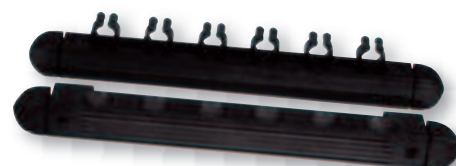

BILLARD

1 |

1.1

1.2

2 |

4 |

5 |