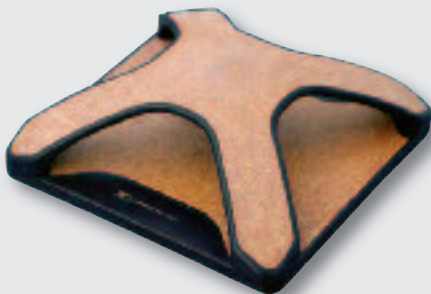

5 | SIMONIS X-1 **NEU!**

- Spezielle Pflege, um die hohe Qualität der SIMONIS Billard-Tücher beizubehalten
- Revolutionäre high-tec Mikrostruktur
- Reinigt das Billardtuch vom Kreidestaub in der Tiefe
- Basiert auf dem Prinzip der statischen Elektrizität

Art.-Nr. Z010332 € 35,00

5 |

NEU!