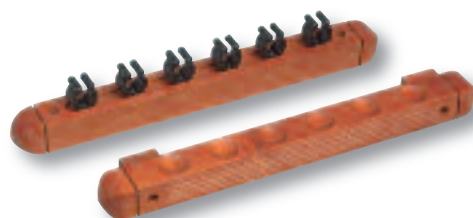

BILLARD

1 |

1.1

1.2

2 |

4 |

5 |